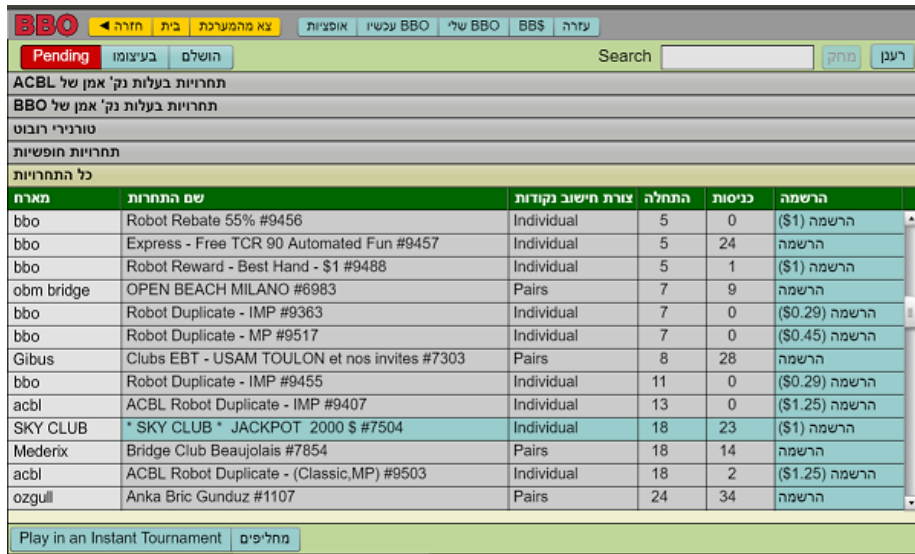

איך בוחרים תחרות?

במסך הראשי לחצו על **Competitive**

תחרויות בדף הבא לחצו על

חיפוש תיבת Search חפשו את התחרות שבה אתם מעוניינים באמצעות

- אם יש לכם מידע על התחרות אפשר לחפש לפי שם תחרות / מס' תחרות / שם מארח.
- ניתן להצטרף לתחרויות שונות שברשימה, בהתאם להגדרות של כל תחרות, המופיעים בטבלה.
- כדי להירשם לתחרות, **לחצו על שם התחרות**

בחלון הבא תוכלו לצפות בכל פרטי התחרות. כדי להירשם לחצו על כפתור "הרשמה"

- במידה והתחרות בתשלום, המערכת תחייב את חשבון ה BBO שלכם בסכום המתאים.
- אם אין מספיק כסף בחשבון תתבקשו ללחוץ על קישור לרכישת חבילות BB\$ ולרכוש לפי התהליך שהוסבר קודם.