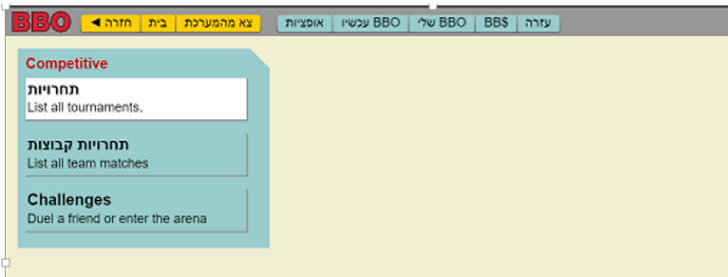

איך בוחרים תחרות?

במסך הראשי לחצו על **Competitive**

תחרויות בדף הבא לחצו על

חיפוש תיבת Search חפשו את התחרות שבה אתם מעוניינים באמצעות

- אם יש לכם מידע על התחרות אפשר לחפש לפי שם תחרות / מס' תחרות / שם מארח.
- ניתן להצטרף לתחרויות שונות שברשימה, בהתאם להגדרות של כל תחרות, המופיעים בטבלה.
- כדי להירשם לתחרות, **לחצו על שם התחרות**