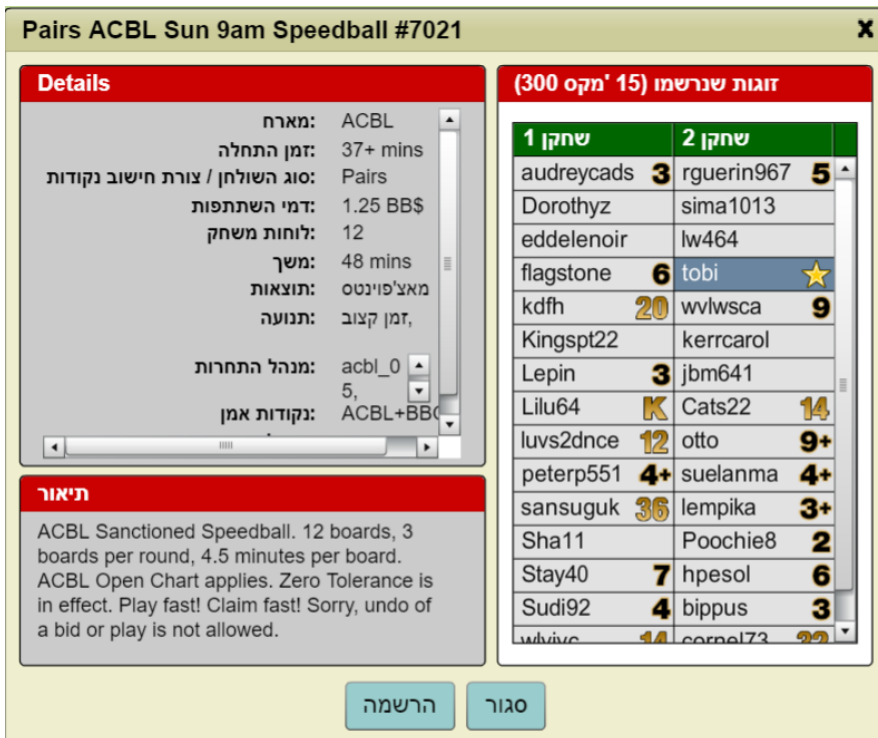

איך בוחרים תחרות?

במסך הראשי לחצו על **Competitive**

תחרויות בדף הבא לחצו על

חיפוש תיבת Search חפשו את התחרות שבה אתם מעוניינים באמצעות

- אם יש לכם מידע על התחרות אפשר לחפש לפי שם תחרות / מס' תחרות / שם מארח.
- ניתן להצטרף לתחרויות שונות שברשימה, בהתאם להגדרות של כל תחרות, המופיעים בטבלה.
- כדי להירשם לתחרות, **לחצו על שם התחרות**