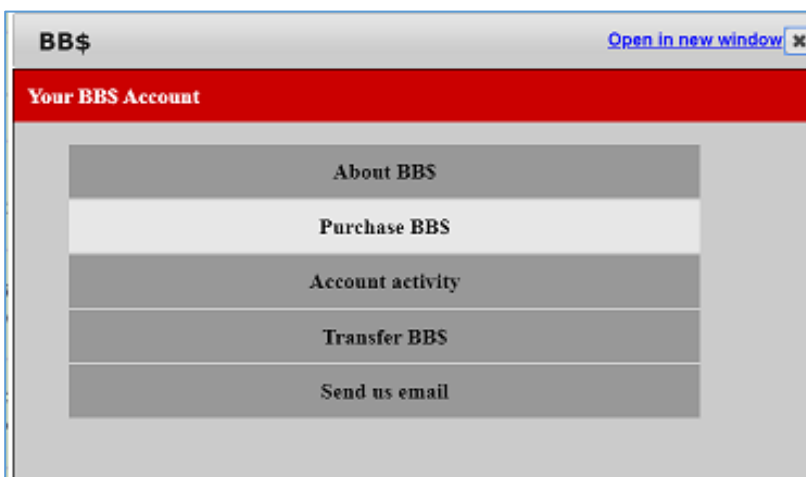

איך משלמים באתר BBO?

שלב 1: התחברו ל BBO ובחרו בתפריט העליון את **BB\$** (זהו הכסף הווירטואלי שבו משתמשים באתר).

שלב 2: בחלון הבא לחצו על **Purchase BB\$**

שלב 3: בדף הבא יופיעו אפשרויות התשלום. (צד שמאל עם כרטיס אשראי, צד ימין PYPAL).

תשלום באמצעות כרטיס אשראי (צד שמאל): מלאו את פרטי ההתחברות ל BBO וללחצו על **Continue**.

במסך הבא יש לבחור סכום לרכישה ולמלא את פרטי התשלום. לסיים לחצו **Purchase**

Bridge Base Online - Credit card details