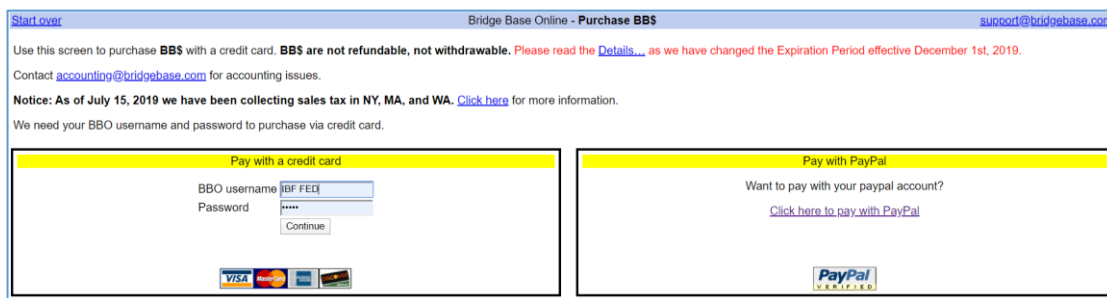

איך משלמים באתר BBO?

שלב 1: התחברו ל BBO ובחרו בתפריט העליון את **BB\$** (זהו הכסף הווירטואלי שבו משתמשים באתר).

שלב 2: בחלון הבא לחצו על **Purchase BB\$**

שלב 3: בדף הבא יופיעו אפשרויות התשלום. (צד שמאל עם כרטיס אשראי, צד ימין PYPAL).

תשלום באמצעות כרטיס אשראי (צד שמאל): מלאו את פרטי ההתחברות ל BBO וללחצו על **Continue**.

במסך הבא יש לבחור סכום לרכישה ולמלא את פרטי התשלום. לסיים לחצו **Purchase**

Bridge Base Online - Credit card details