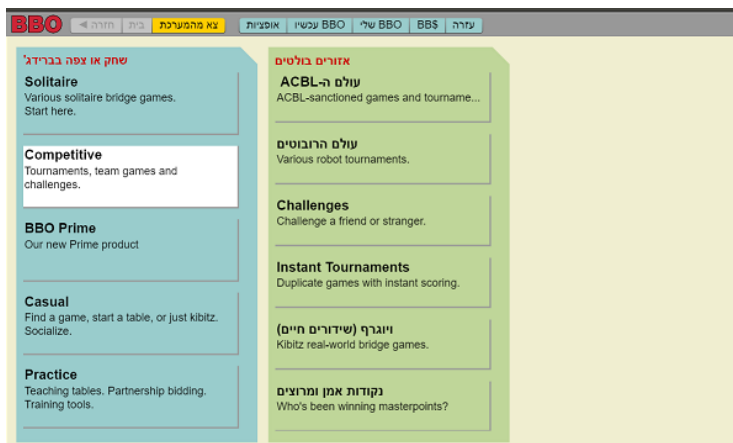

איך בוחרים תחרות?

במסך הראשי לחצו על **Competitive**

תחרויות בדף הבא לחצו על

חיפוש תיבת Search חפשו את התחרות שבה אתם מעוניינים באמצעות

- אם יש לכם מידע על התחרות אפשר לחפש לפי שם תחרות / מס' תחרות / שם מארח.
- ניתן להצטרף לתחרויות שונות שברשימה, בהתאם להגדרות של כל תחרות, המופיעים בטבלה.
- כדי להירשם לתחרות, **לחצו על שם התחרות**